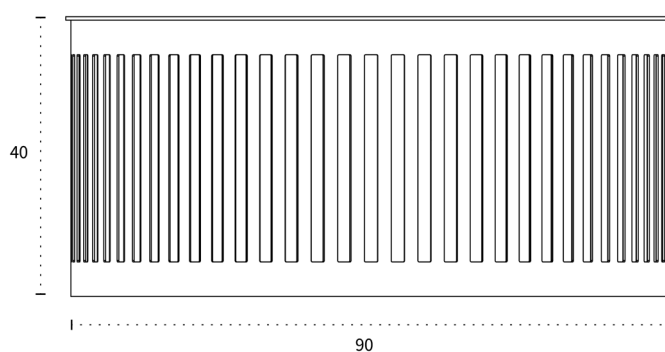

CARACTÉRISTIQUES

Aluminium
Couvercle amovible

FINITION
Peinture poudre fine texture
Résiste aux chocs et aux UV
Facile d’entretien

5 COLORIS, MAT TEXTURÉ
Autres coloris sur demande