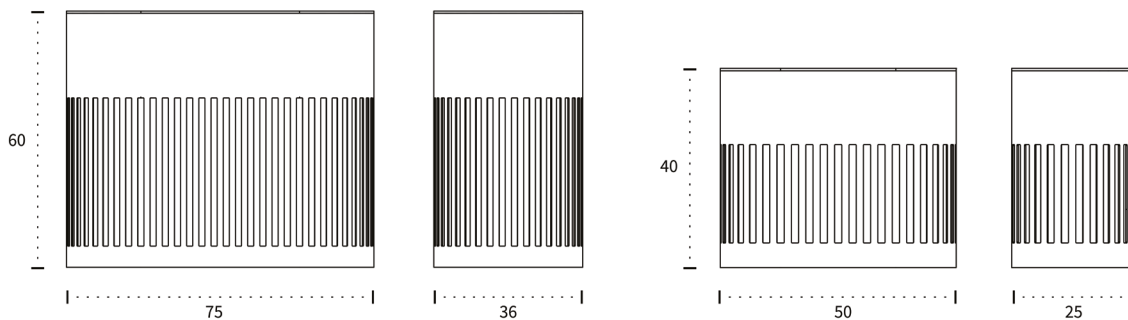

CARACTÉRISTIQUES

Aluminium

FINITION

Peinture poudre fine texture
Résiste aux chocs et aux UV
Facile d'entretien

5 COLORIS, MAT TEXTURÉ

Autres coloris sur demande

JARDIN DÉSIRÉ