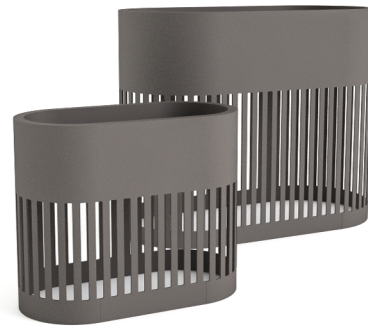

AURA

JARDINIÈRES OVALES

*“ Rehaussez et sublimez vos végétaux !
Au jardin, en terrasse, au salon... vous les
apprécierez en toutes saisons, en extérieur
comme en intérieur. ”*

CÉLIA DE LA FONTAINE, DESIGNER

CARACTÉRISTIQUES

Aluminium

FINITION

Peinture poudre fine texture
Résiste aux chocs et aux UV
Facile d'entretien

5 COLORIS, MAT TEXTURÉ

Autres coloris sur demande

JARDIN DÉSIRÉ