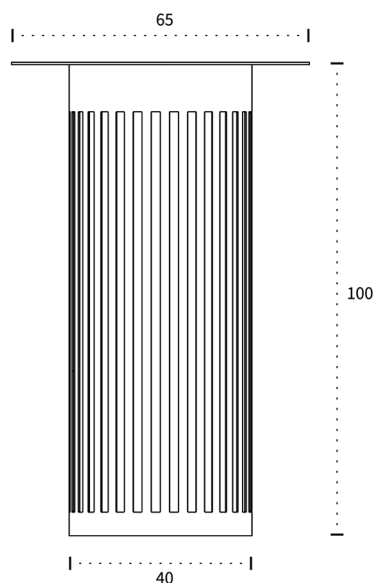

FINITION

Peinture poudre fine texture
Résiste aux chocs et aux UV
Facile d'entretien

1 COLORIS, MAT TEXTURÉ

Autres coloris sur demande