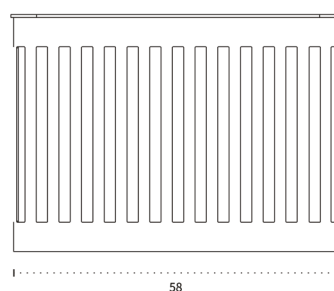

CARACTÉRISTIQUES

Aluminium
Couvercle amovible

FINITION
Peinture poudre fine texture
Résiste aux chocs et aux UV
Facile d’entretien

5 COLORIS, MAT TEXTURÉ
Autres coloris sur demande