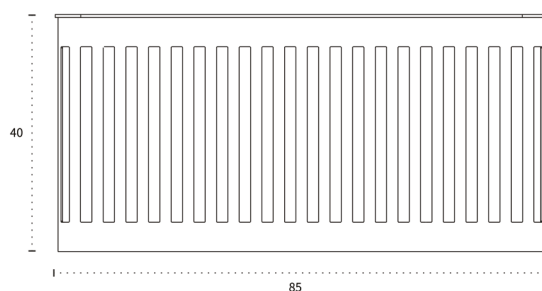

CARACTÉRISTIQUES

Aluminium
Couvercle amovible

FINITION
Peinture poudre fine texture
Résiste aux chocs et aux UV
Facile d’entretien

5 COLORIS, MAT TEXTURÉ
Autres coloris sur demande