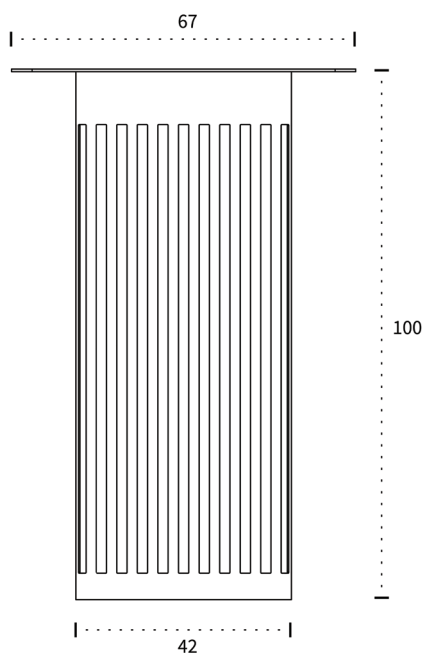

FINITION

Peinture poudre fine texture
Résiste aux chocs et aux UV
Facile d'entretien

1 COLORIS, MAT TEXTURÉ

Autres coloris sur demande